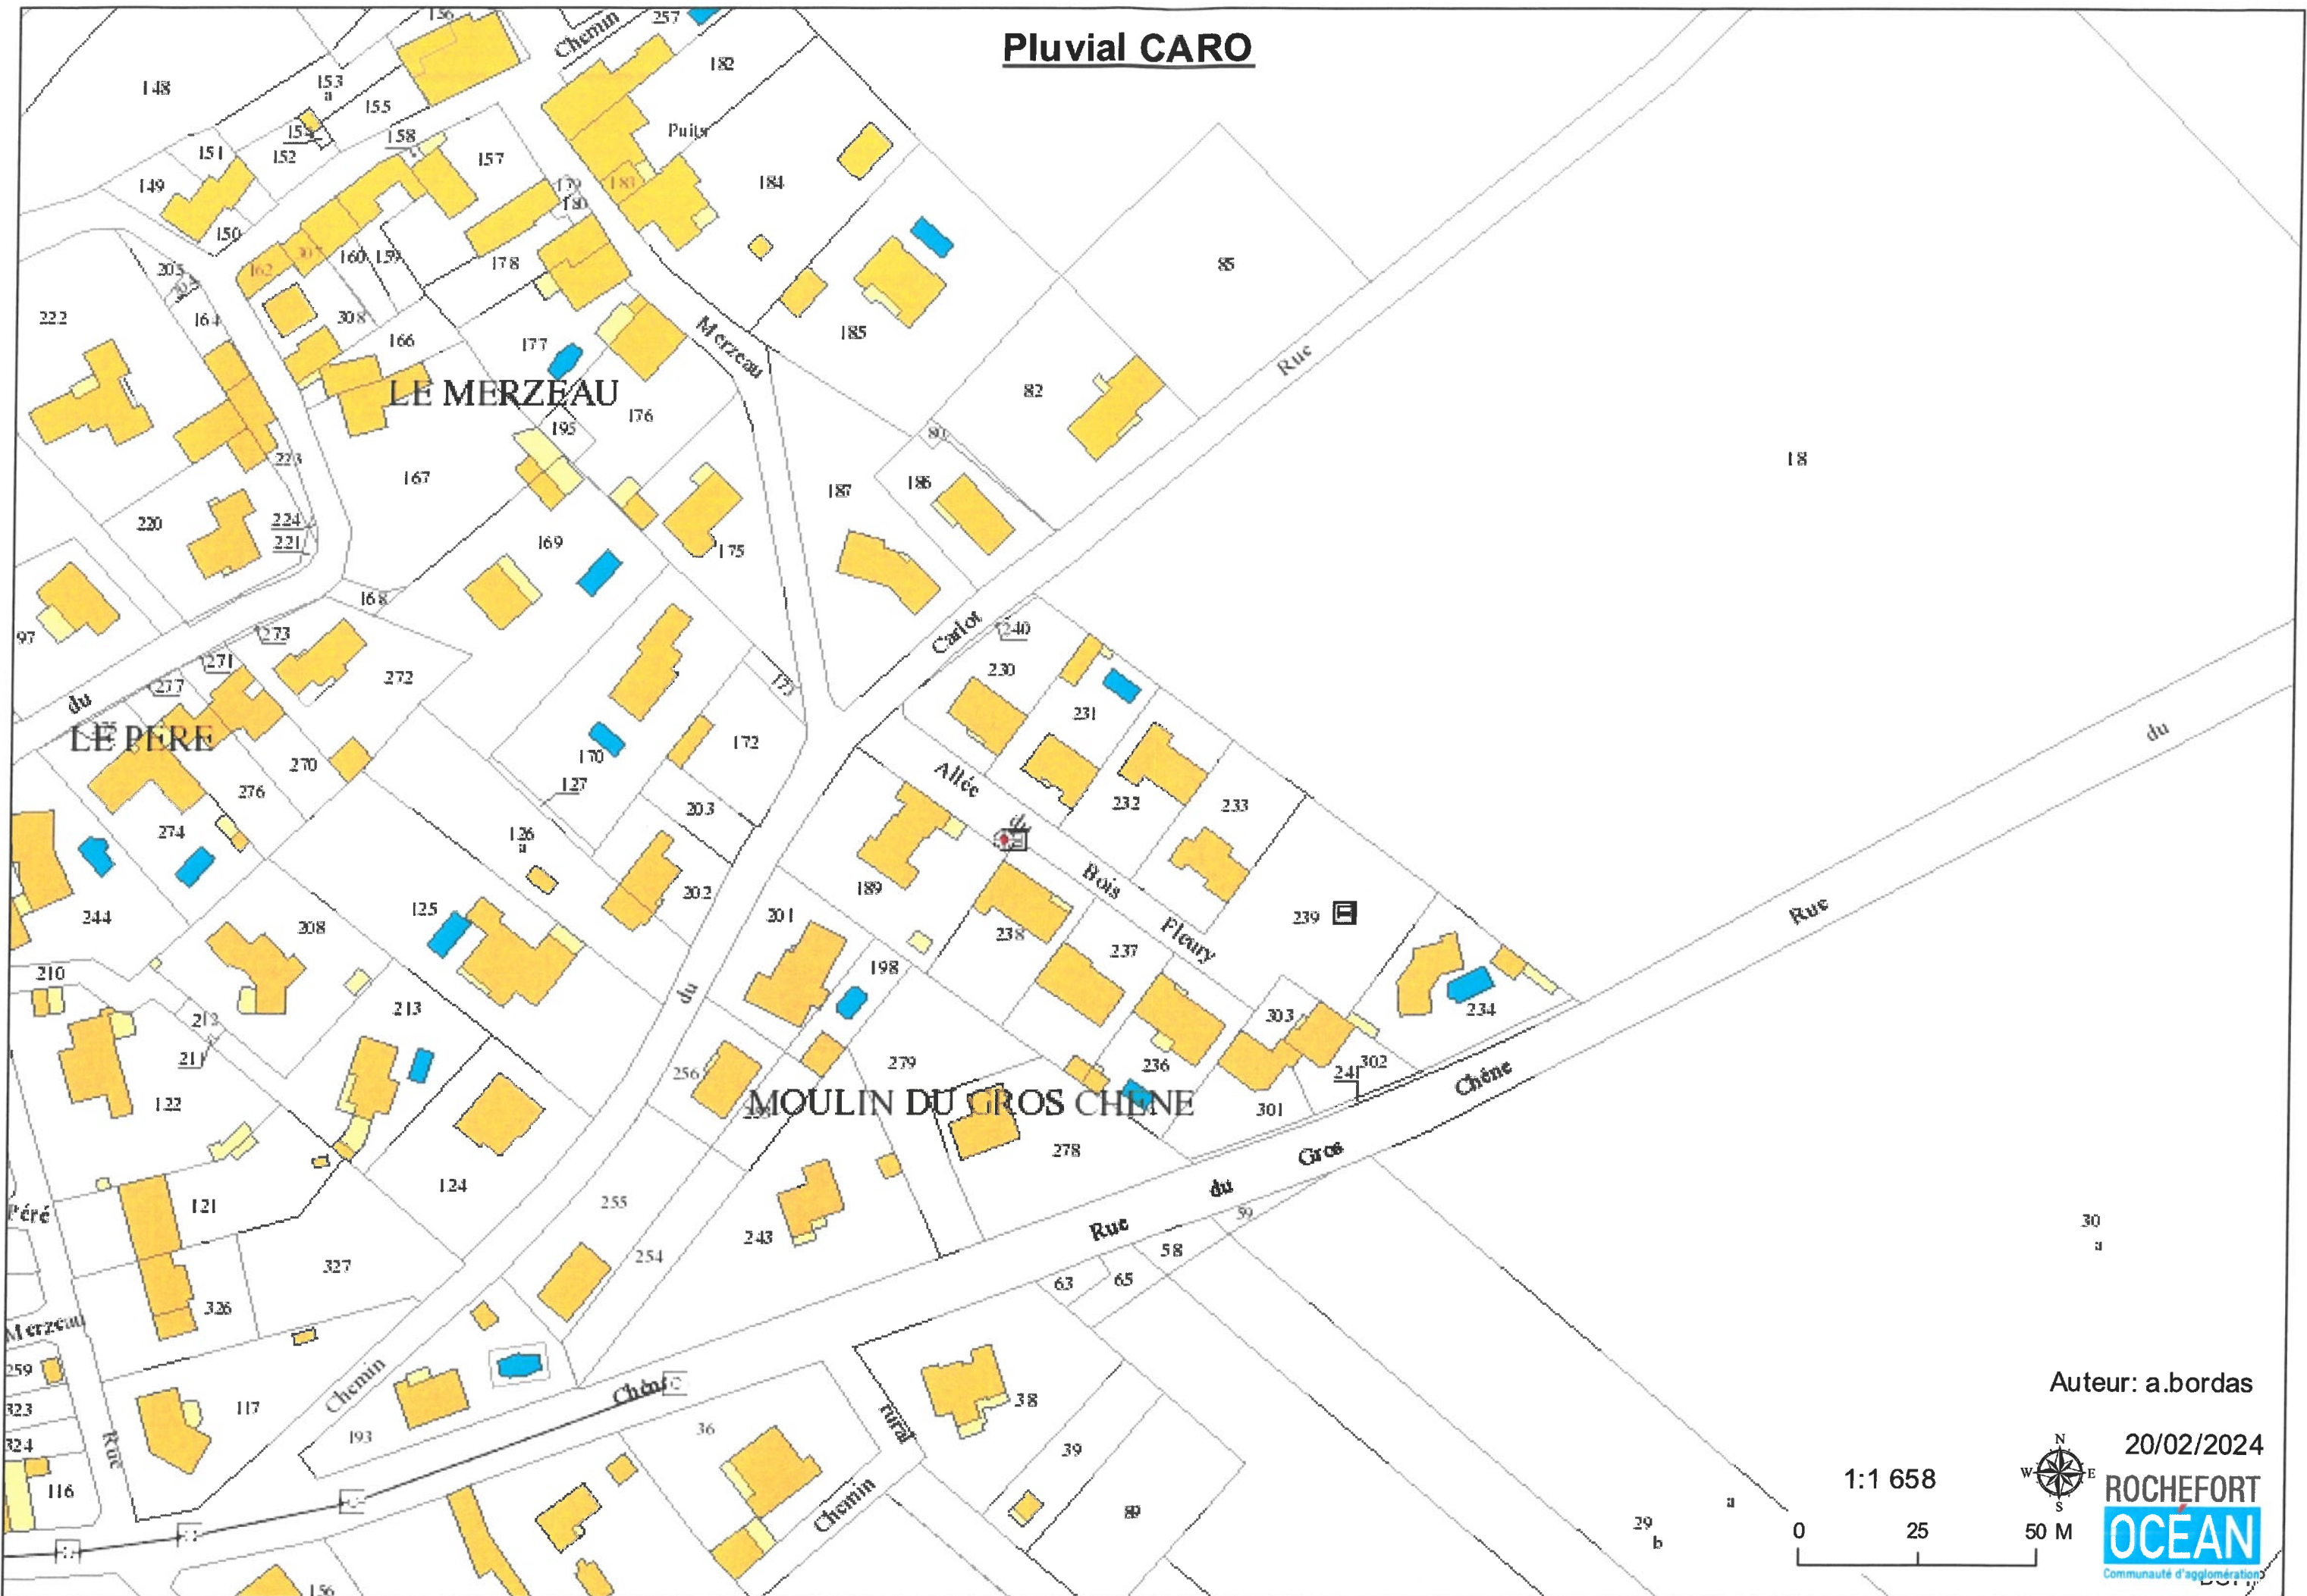

Lotissement « le Moulin du Gros Chêne » Allée du Bois Fleury

Légende :

X = Candélabres

- 116 Mètres linéaire de voirie,
- Double sens de circulation,
- Tous les réseaux sont enterrés

Section AH :

- AH 240 et 241 : BAGARD Eric et Les Mouettes du Littoral
- AH 239 : BAGARD Eric et Les Mouettes du Littoral
- AH 230 : CESBRON Johanna et VALARCHER Ludovic
- AH 231 : BOUTIN Laurent et LAURENT Stéphanie
- AH 232 : MICHAUD Manuel
- AH 233 : JOUIN Cécile
- AH 234 : PLUMAS Michel
- AH 301 : ROBION Thierry
- AH 302 : GUILLON Virginie
- AH 303 : ROBION Thierry et GUILLON Virginie
- AH 236 : BUTTIGIEG Christian et Martine
- AH 237 : BRAQUET Dominique et Bernadette
- AH 238 : HURTAUD Monique

Pluvial CARO

Auteur: a.bordas

20/02/2024

1:1 658

ROCHFORT
OCEAN
Communauté d'agglomération

Réseaux Humides AEP / EU

Auteur: a.bordas

20/02/2024

1:1 658

Communauté d'agglomération