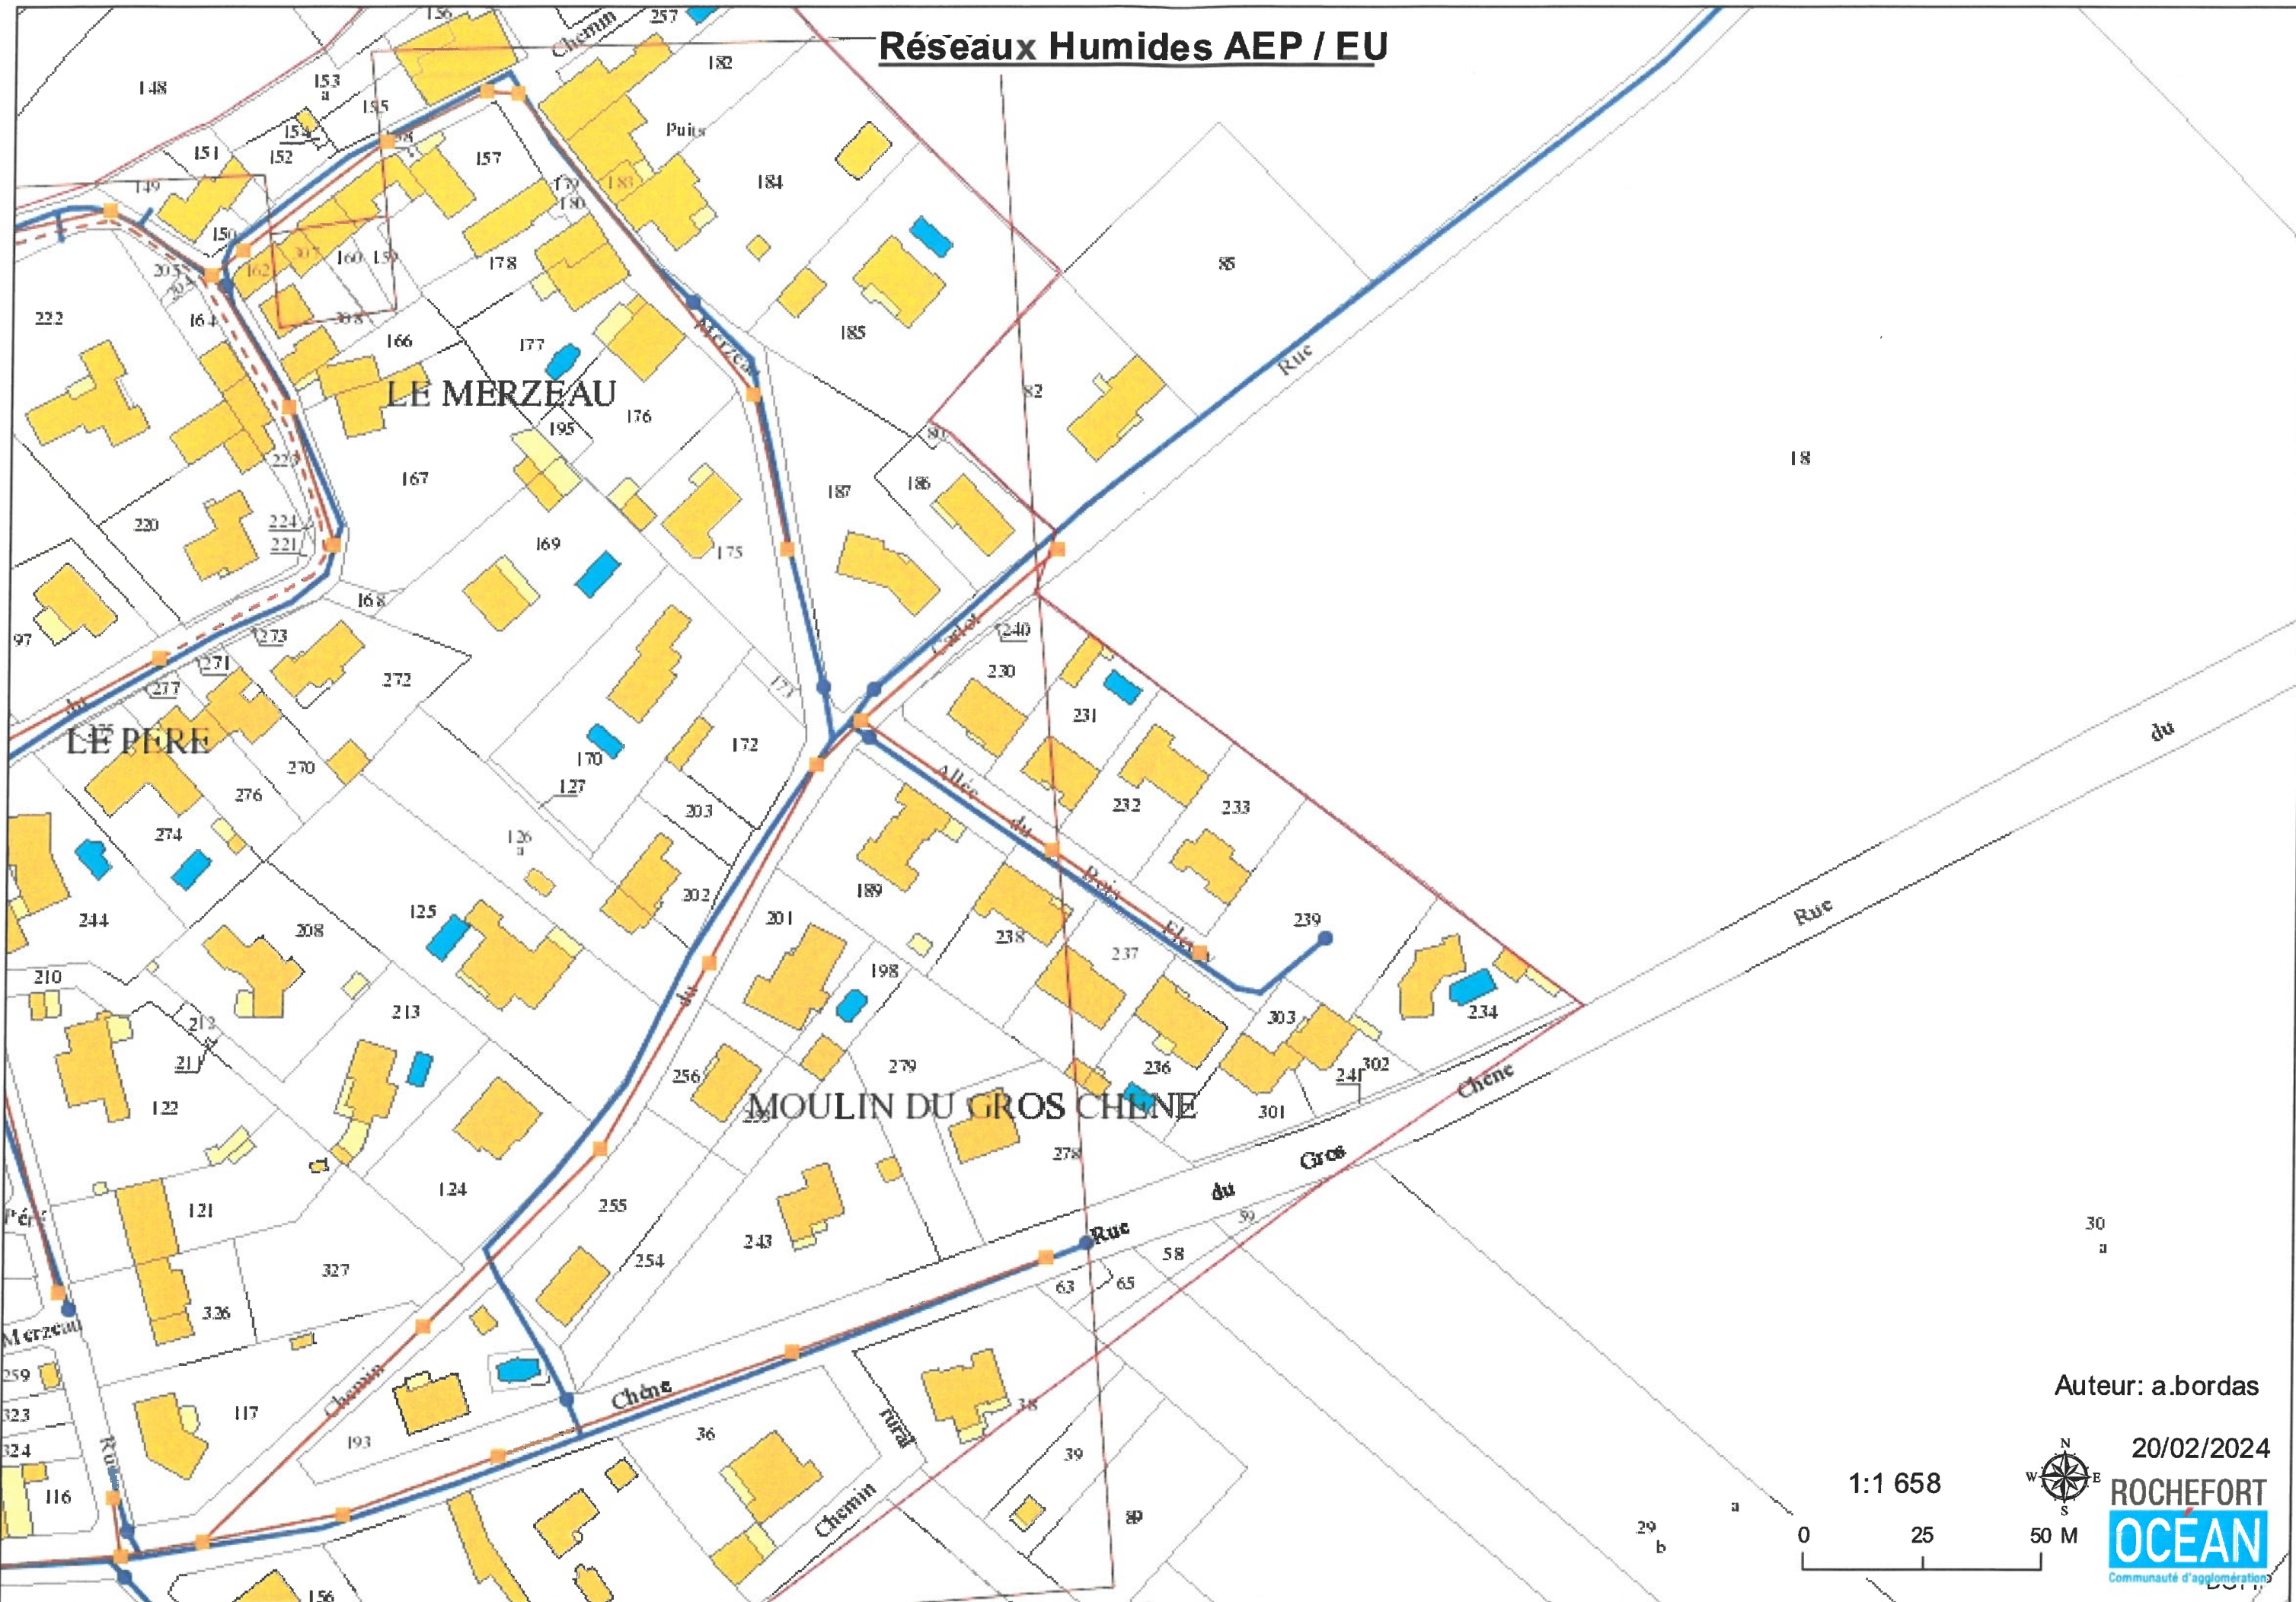

Lotissement « le Moulin du Gros Chêne » Allée du Bois Fleury

Légende :

X = Candélabres

- 116 Mètres linéaire de voirie,
- Double sens de circulation,
- Tous les réseaux sont enterrés

Section AH :

- AH 240 et 241 : BAGARD Eric et Les Mouettes du Littoral
- AH 239 : BAGARD Eric et Les Mouettes du Littoral
- AH 230 : CESBRON Johanna et VALARCHER Ludovic
- AH 231 : BOUTIN Laurent et LAURENT Stéphanie
- AH 232 : MICHAUD Manuel
- AH 233 : JOUIN Cécile
- AH 234 : PLUMAS Michel
- AH 301 : ROBION Thierry
- AH 302 : GUILLON Virginie
- AH 303 : ROBION Thierry et GUILLON Virginie
- AH 236 : BUTTIGIEG Christian et Martine
- AH 237 : BRAQUET Dominique et Bernadette
- AH 238 : HURTAUD Monique

Pluvial CARO

Auteur: a.bordas

20/02/2024

1:1 658

ROCHFORT
OCEAN
Communauté d'agglomération

Réseaux Humides AEP / EU

Auteur: a.bordas

20/02/2024

1:1 658

Communauté d'agglomération