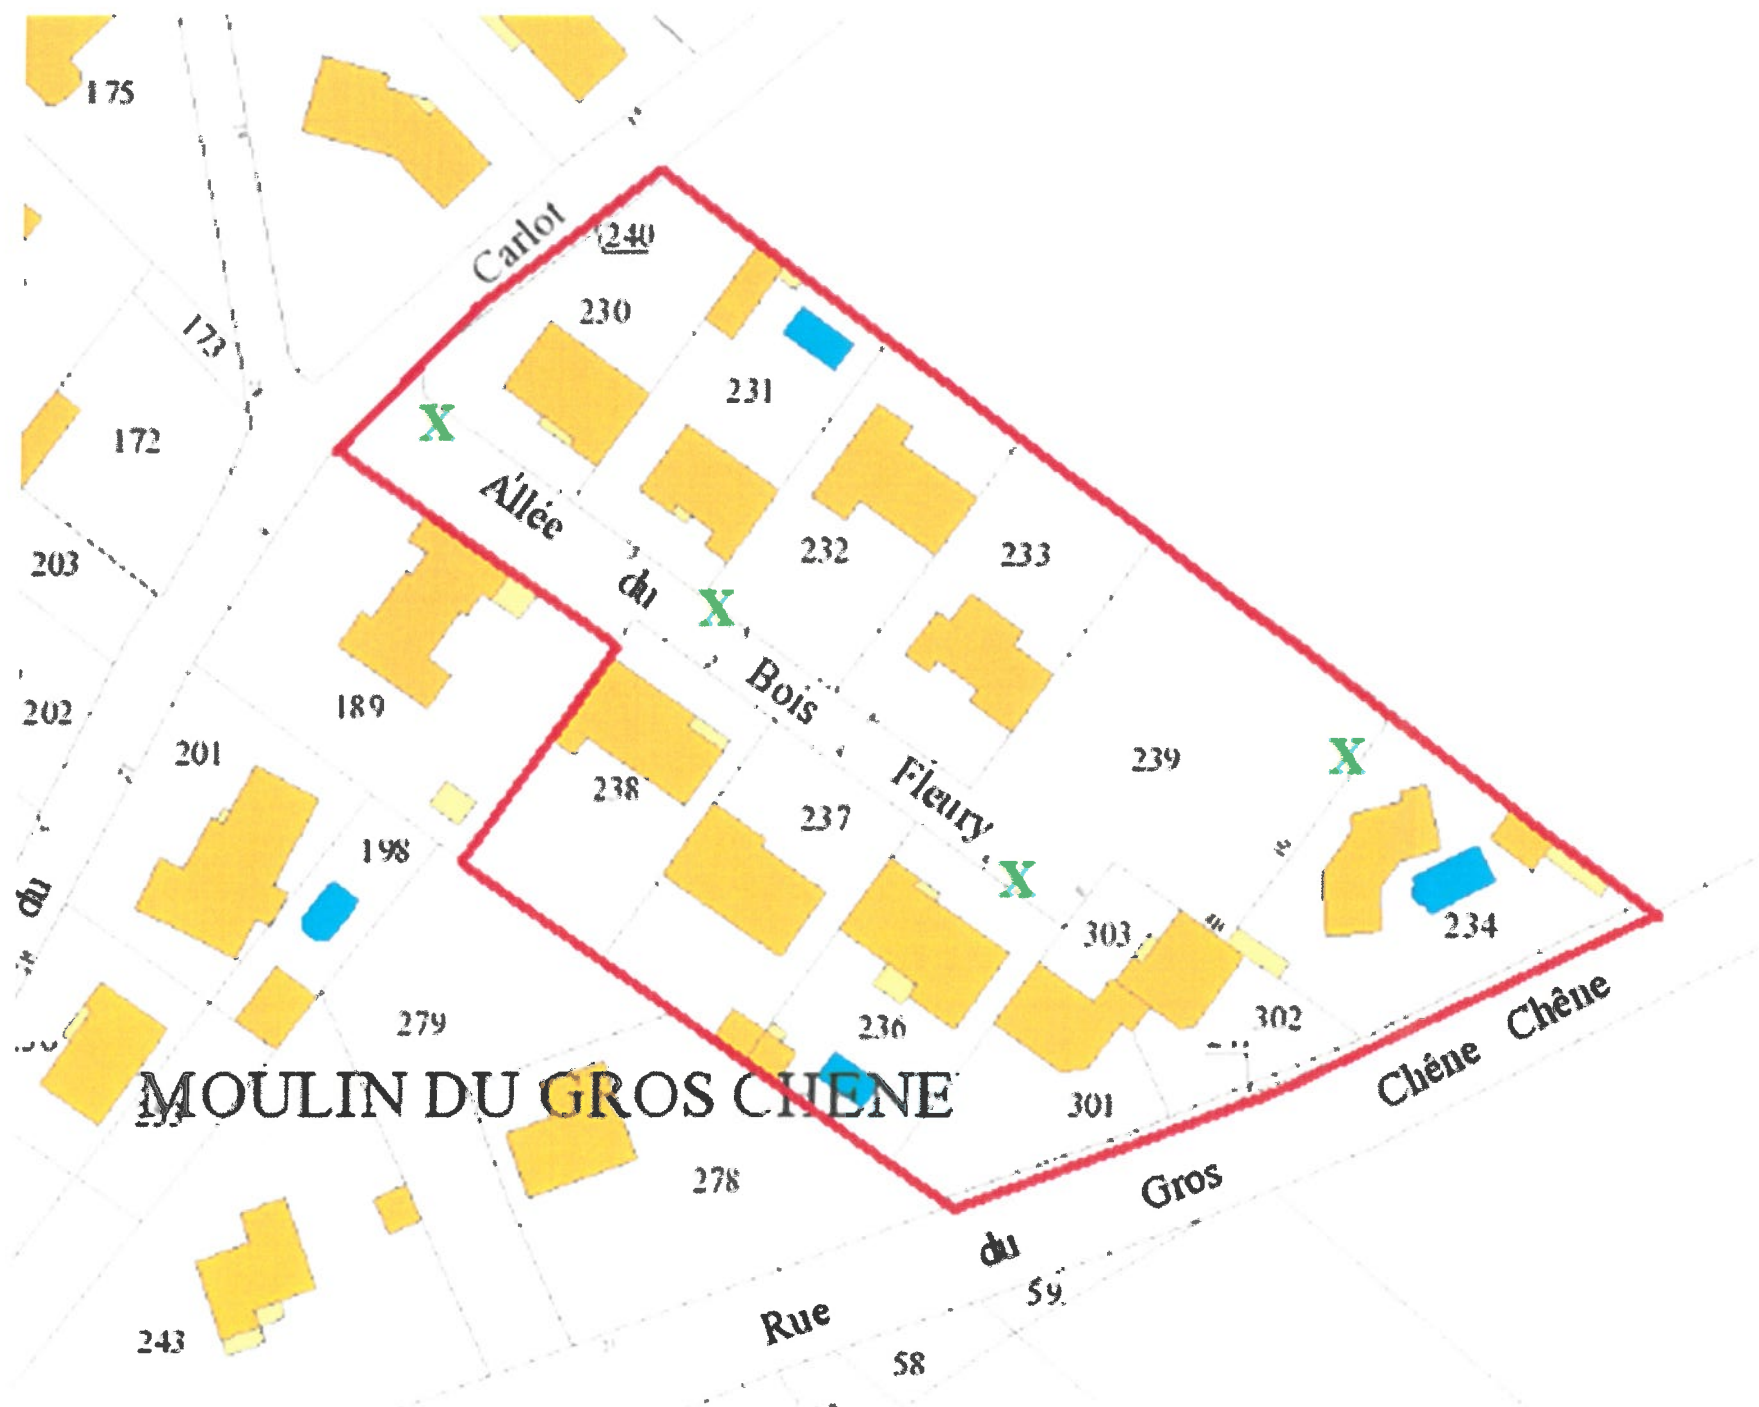

Lotissement « le Moulin du Gros Chêne » Allée du Bois Fleury

Légende :

X = Candélabres

- 116 Mètres linéaire de voirie,
- Double sens de circulation,
- Tous les réseaux sont enterrés

Section AH :

- AH 240 et 241 : BAGARD Eric et Les Mouettes du Littoral
- AH 239 : BAGARD Eric et Les Mouettes du Littoral
- AH 230 : CESBRON Johanna et VALARCHER Ludovic
- AH 231 : BOUTIN Laurent et LAURENT Stéphanie
- AH 232 : MICHAUD Manuel
- AH 233 : JOUIN Cécile
- AH 234 : PLUMAS Michel
- AH 301 : ROBION Thierry
- AH 302 : GUILLON Virginie
- AH 303 : ROBION Thierry et GUILLON Virginie
- AH 236 : BUTTIGIEG Christian et Martine
- AH 237 : BRAQUET Dominique et Bernadette
- AH 238 : HURTAUD Monique

Pluvial CARO

Auteur: a.bordas

20/02/2024

1:1 658

ROCHFORT
OCEAN
Communauté d'agglomération

Réseaux Humides AEP / EU

Auteur: a.bordas

20/02/2024